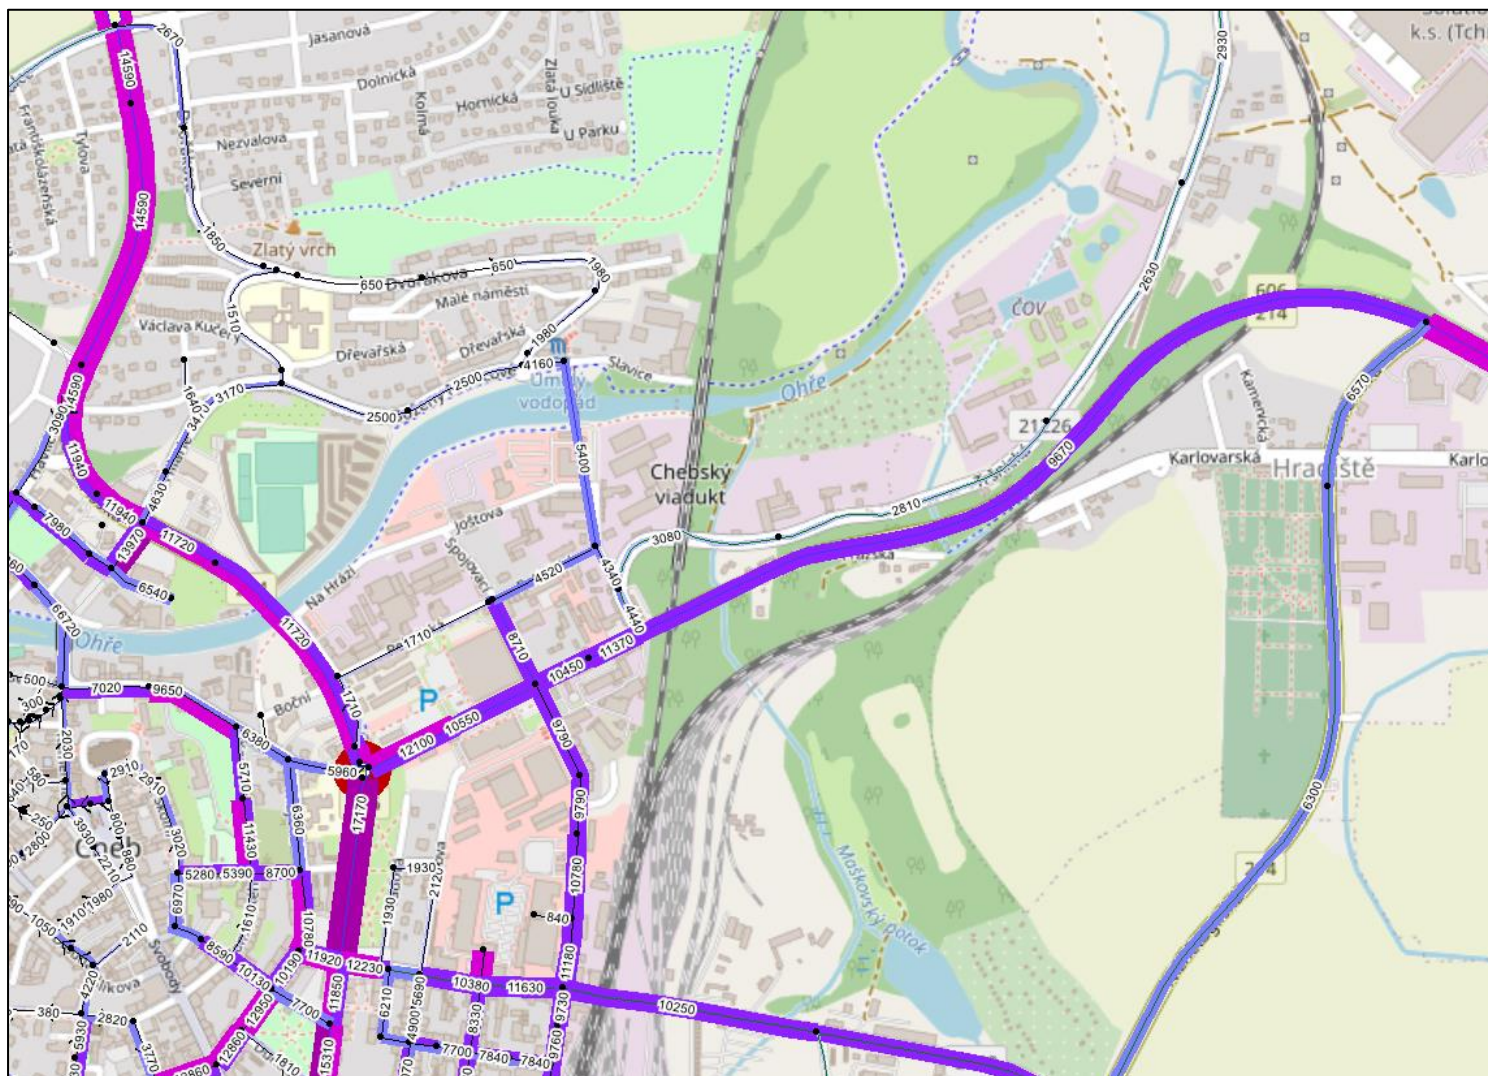

KARTOGRAM INTENZIT DOPRAVY – S MOSTEM, VARIANTA 2

VOZIDLA CELKEM, PRACOVNÍ DEN, VOZ / DEN, ÚROVEŇ DOPRAVY ROKU 2023