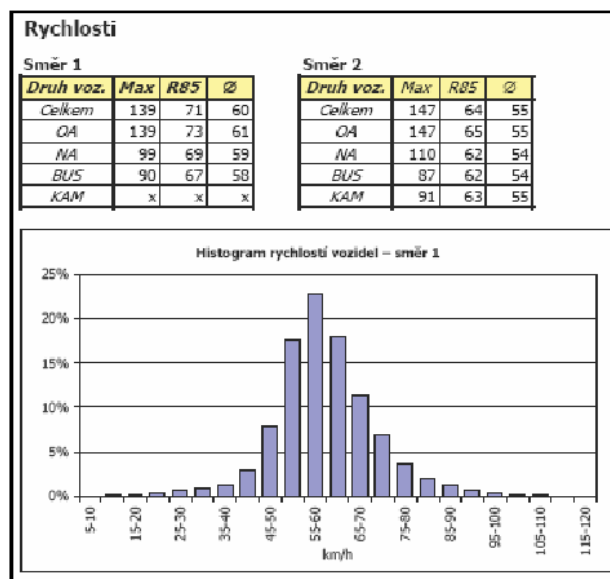

Obvykle se provádí měření po dobu jednoho týdne. Tak lze získat statisticky dostatečně obsáhlý vzorek a lze zachytit změny dopravy v průběhu týdne (páteční sobotní a nedělní doprava, noční doprava).

Ukázky výstupů