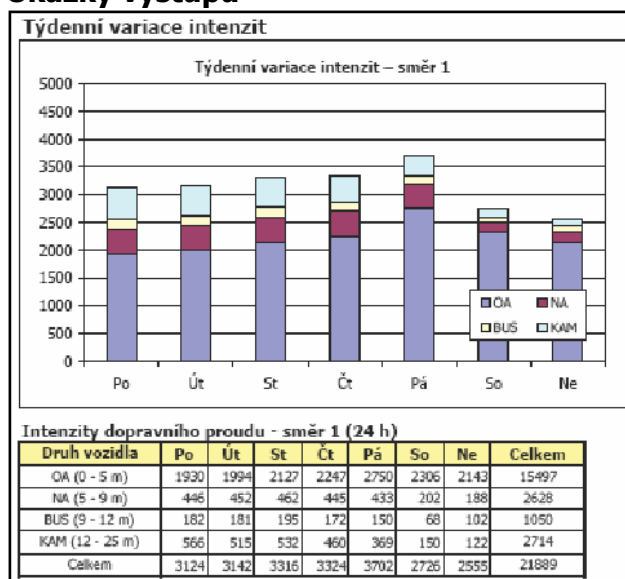

Obvykle se provádí měření po dobu jednoho týdne. Tak lze získat statisticky dostatečně obsáhlý vzorek a lze zachytit změny dopravy v průběhu týdne (páteční sobotní a nedělní doprava, noční doprava).

Ukázky výstupů